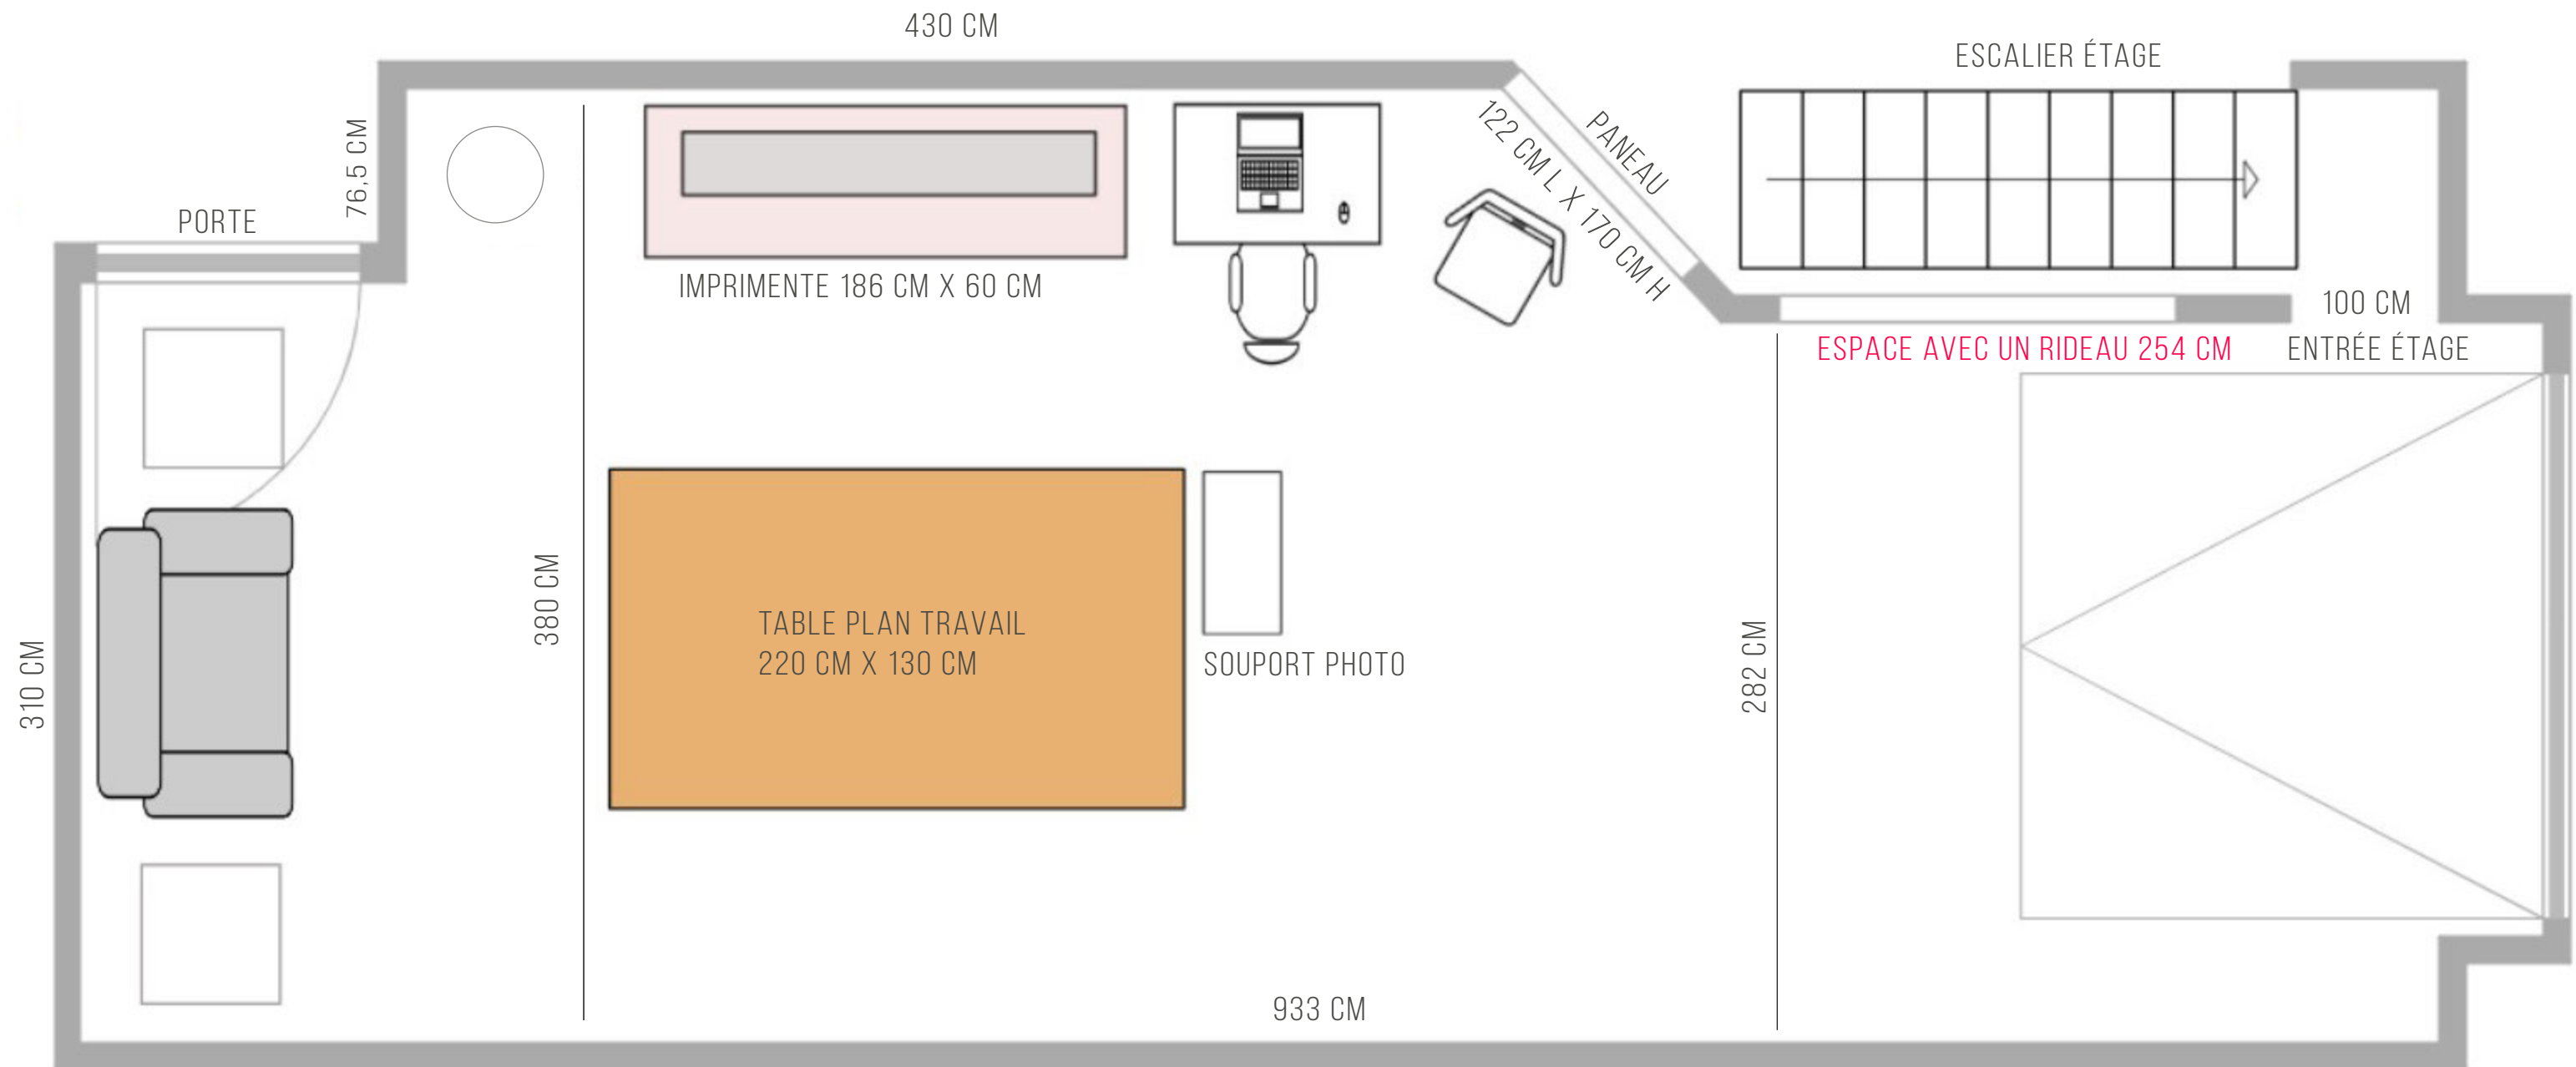

ESPACE AVEC RIDEAU 254 CM / J'ACCROCHE UN TIRAGES FEUILLE FORMAT 150 CM HAUTER X112 CM LARGE
PANEAU / J'ACCROCHE TIRAGES FEUILLE FORMAT 150 CM HAUTER X112 CM LARGE

CANAPE 120 CM X 76 CM
2 TABLE BASSE 55 CM X 55 CM
BUREAU 80 CM X 80 CM

HAUTER MUR 223 CM
HAUTER TOTAL DU PLAFOND 2,46 CM